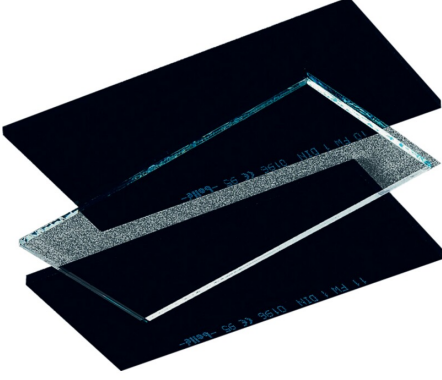

# FILTER 11

KAYNAK

5'li gölgelik 11 mineral cam paravan seti, 108x51 mm. CASOUD3 kaynak başlığına ve CASOUD2HE kaynak maskesine uyarlanabilir.  
Kalınlık: 3 mm

# FILTER 11

KAYNAK

5'li gölgelik 11 mineral cam paravan seti, 108x51 mm. CASOUD3 kaynak başlığına ve CASOUD2HE kaynak maskesine uyulanabilir.  
Kalınlık: 3 mm