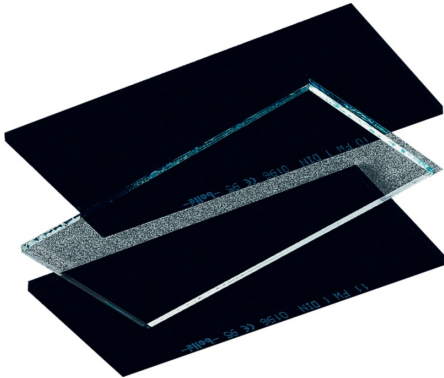

Proteção da cabeça

FILTER 11

SOLDADURA

Conjunto de 5 ecrãs de vidro mineral colorido 11, 108 x 51 mm. Adaptável ao capacete de solda CASOUD3 e à máscara de solda CASOUD2HE. Espessura: 3 mm

Certificações e normas

EN169
UV 11

EN166
1

Protege contra

Calor

Choque

Proteção da cabeça

FILTER 11

SOLDADURA

Conjunto de 5 ecrãs de vidro mineral colorido 11, 108 x 51 mm. Adaptável ao capacete de solda CASOUD3 e à máscara de solda CASOUD2HE. Espessura: 3 mm

Detalhes - Normas

Detalhes técnicos

Utilização	Interior
Tipo de óculos	Acessórios
Material das lentes	Mineral
Cor de vidro	Tonalidade soldador 11
Classe ótica	1
Número da escala (tinta)	11
peso (g)	240
Tipo de embalagem	Saco de 5

Head protection

FILTER 11

WELDING

Pack of 5 mineral glass screens, shade 11, 108x51 mm. Fits CASOUD3 welding helmet and CASOUD2HE welding mask. Thickness: 3 mm

Logistics information

Reference	Colour	Size	Designation	EAN13	Box code			Weight			
FILTER11	Green	-	FILTER 11	3295249156145	13295249156142	20	1	23.5 kg	32.0 cm	25.0 cm	27.0 cm