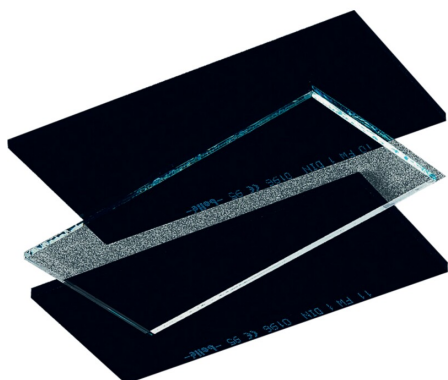

Ochrana hlavy

FILTER 11

OCHRANNÉ SVÁŘEČSKÉ KUKLY

Sada 5 štítů z minerálního skla odstín 11, 108 × 51 mm. Kompatibilní se svářečskou kuklou CASOUD3 a CASOUD2HE. Tloušťka: 3 mm

Certifikace a normy

EN169
UV 11

EN166
1

Chrání před riziky

Teplo

Ořesy

Ochrana hlavy

FILTER 11

OCHRANNÉ SVÁŘEČSKÉ KUKLY

Sada 5 štítů z minerálního skla odstín 11, 108 × 51 mm. Kompatibilní se svářečskou kuklou CASOUD3 a CASOUD2HE. Tloušťka: 3 mm

Podrobnosti - Normy

Technické detaily

Použití	Vnitřní
Typ brýlí	Příslušenství
Materiál čoček	Minerál
Barva skla	Svářečský odstín 11
Optická třída	1
Číslo vzorku (odstín)	11
Hmotnost (g)	240
Typ balení	Taška po 5

Head protection

FILTER 11

WELDING

Pack of 5 mineral glass screens, shade 11, 108x51 mm. Fits CASOUD3 welding helmet and CASOUD2HE welding mask. Thickness: 3 mm

Logistics information

Reference	Colour	Size	Designation	EAN13	Box code			Weight			
FILTER11	Green	-	FILTER 11	3295249156145	13295249156142	20	1	23.5 kg	32.0 cm	25.0 cm	27.0 cm