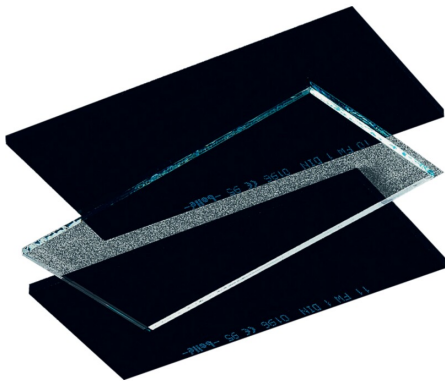

# FILTER 11

SOUDURE

Protection de la tête

Lot de 5 écrans verre minéral teinté 11, 108x51 mm. Adaptables sur casque de soudure CASOUD3 et sur masque de soudure CASOUD2HE. Épaisseur : 3 mm

## SOUDURE

Protection de la tête

Lot de 5 écrans verre minéral teinte 11, 108x51 mm. Adaptables sur casque de soudure CASOUD3 et sur masque de soudure CASOUD2HE. Épaisseur : 3 mm